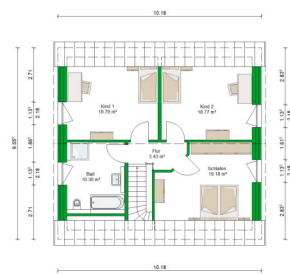

## Dachgeschoss

Mailand Klinker Terrasse.jpg

Mailand Klinker Eingang.jpg

## Erdgeschoss

Diele	11,59 qm
Dusche	3,24 qm
Gast	10,50 qm
Küche	10,91 qm
Technik/HWR	7,02 qm
Wohnen/Essen	30,89 qm

EG Wohnfläche 74,15 qm

## Dachgeschoss

Bad	9,11 qm
Flur	3,36 qm
Kind 1	14,02 qm
Kind 2	14,00 qm
Schlafen	14,05 qm

DG Wohnfläche 54,54 qm

**Wohnfläche gesamt 128,69 qm**

*DIN-Wohnflächen sind ca. Angaben und werden bei  
Bauantrag genau berechnet!*