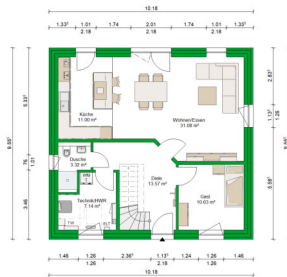

## Erdgeschoss

## Dachgeschoss

Mailand Klinker Terrasse.jpg

Mailand Klinker Eingang.jpg

## Erdgeschoss

Diele	11,59 qm
Dusche	3,24 qm
Gast	10,50 qm
Küche	10,91 qm
Technik/HWR	7,02 qm
Wohnen/Essen	30,89 qm

EG Wohnfläche 74,15 qm

## Dachgeschoss

Bad	9,11 qm
Flur	3,36 qm
Kind 1	14,02 qm
Kind 2	14,00 qm
Schlafen	14,05 qm

DG Wohnfläche 54,54 qm

**Wohnfläche gesamt 128,69 qm**

*DIN-Wohnflächen sind ca. Angaben und werden bei  
Bauantrag genau berechnet!*