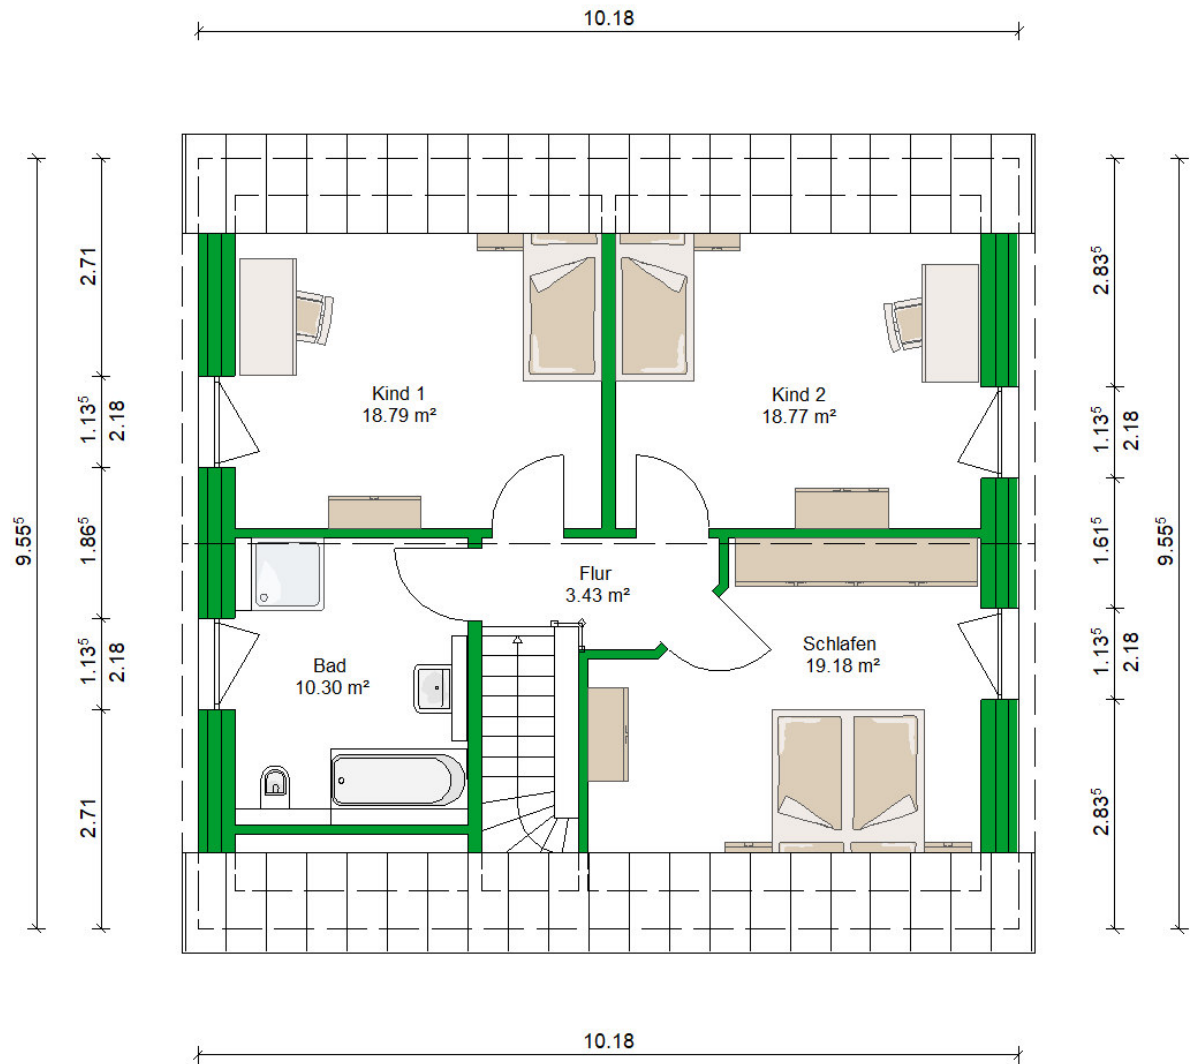

## Erdgeschoss

## Dachgeschoss

Mailand Klinker Terrasse.jpg

Mailand Klinker Eingang.jpg

## Erdgeschoss

Diele	11,59 qm
Dusche	3,24 qm
Gast	10,50 qm
Küche	10,91 qm
Technik/HWR	7,02 qm
Wohnen/Essen	30,89 qm

EG Wohnfläche 74,15 qm

## Dachgeschoss

Bad	9,11 qm
Flur	3,36 qm
Kind 1	14,02 qm
Kind 2	14,00 qm
Schlafen	14,05 qm

DG Wohnfläche 54,54 qm

**Wohnfläche gesamt 128,69 qm**

*DIN-Wohnflächen sind ca. Angaben und werden bei  
Bauantrag genau berechnet!*